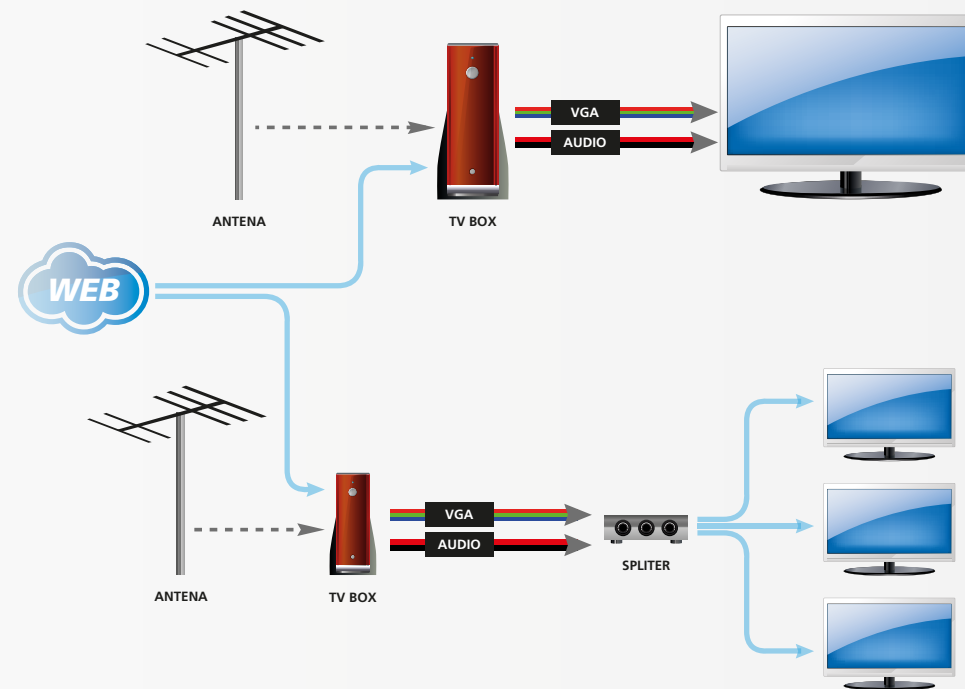

O serviço de **TV Corporativa RememberOnTime (RoT)** consiste num sistema de gestão de conteúdos multimédia para circuito fechado de TV. A um televisor, que deverá ser um LCD, Plasma ou LED que permita uma ligação VGA será ligada uma TV Box que recebe os conteúdos do portal Web www.rememberontime.com. O cliente tem total controlo da gestão dos conteúdos a apresentar. Na forma standard existe uma coluna à esquerda que mostra o canal de televisão, enquanto à direita serão exibidos os conteúdos do RoT.

A parte Web do monitor é totalmente personalizada com o logótipo e cores do cliente e os conteúdos podem ser geridos pela **OMEGADATA** e/ ou pelo cliente. A parte Web pode ocupar uma parcela ou 100% do televisor.

REQUISITOS DO SISTEMA

- instalação de 1 TV Box (cerca de 30x30cm) em cada televisor ou 1 TV Box associada a vários televisores.
- o televisor deve suportar entradas VGA e áudio e uma resolução mínima de 1024x768 pixéis. As televisões Full HD (1920x1080p) obtêm um desempenho excepcional.